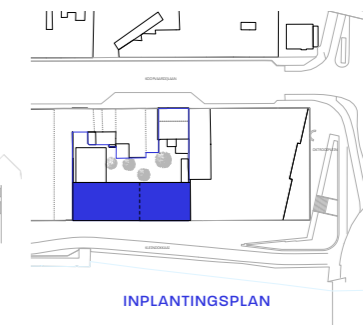

4° VERDIEPING

APPARTEMENT A4.08

Oppervlakte: appartement 117 m²
 terras 17 m²

4° VERDIEPING

VOORGEVEL

ACHTERGEVEL

INPLANTINGSPLAN