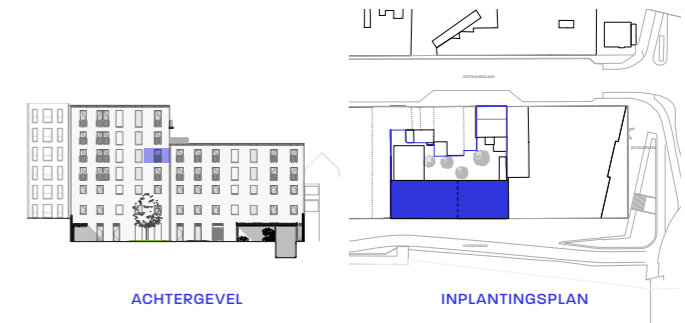

# 4° VERDIEPING

## APPARTEMENT A4.07

Oppervlakte: appartement 75 m<sup>2</sup>  
 terras 11 m<sup>2</sup>

4° VERDIEPING

VOORGEVEL

ACHTERGEVEL

INPLANTINGSPLAN