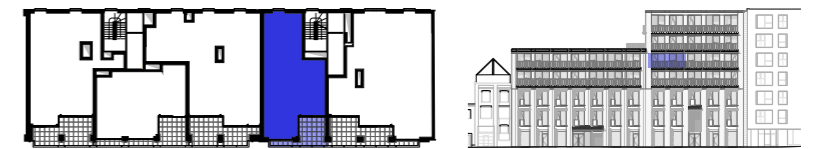

# 4° VERDIEPING

## APPARTEMENT A4.07

Oppervlakte: appartement 75 m<sup>2</sup>  
 terras 11 m<sup>2</sup>

4° VERDIEPING

VOORGEVEL

ACHTERGEVEL

INPLANTINGSPLAN