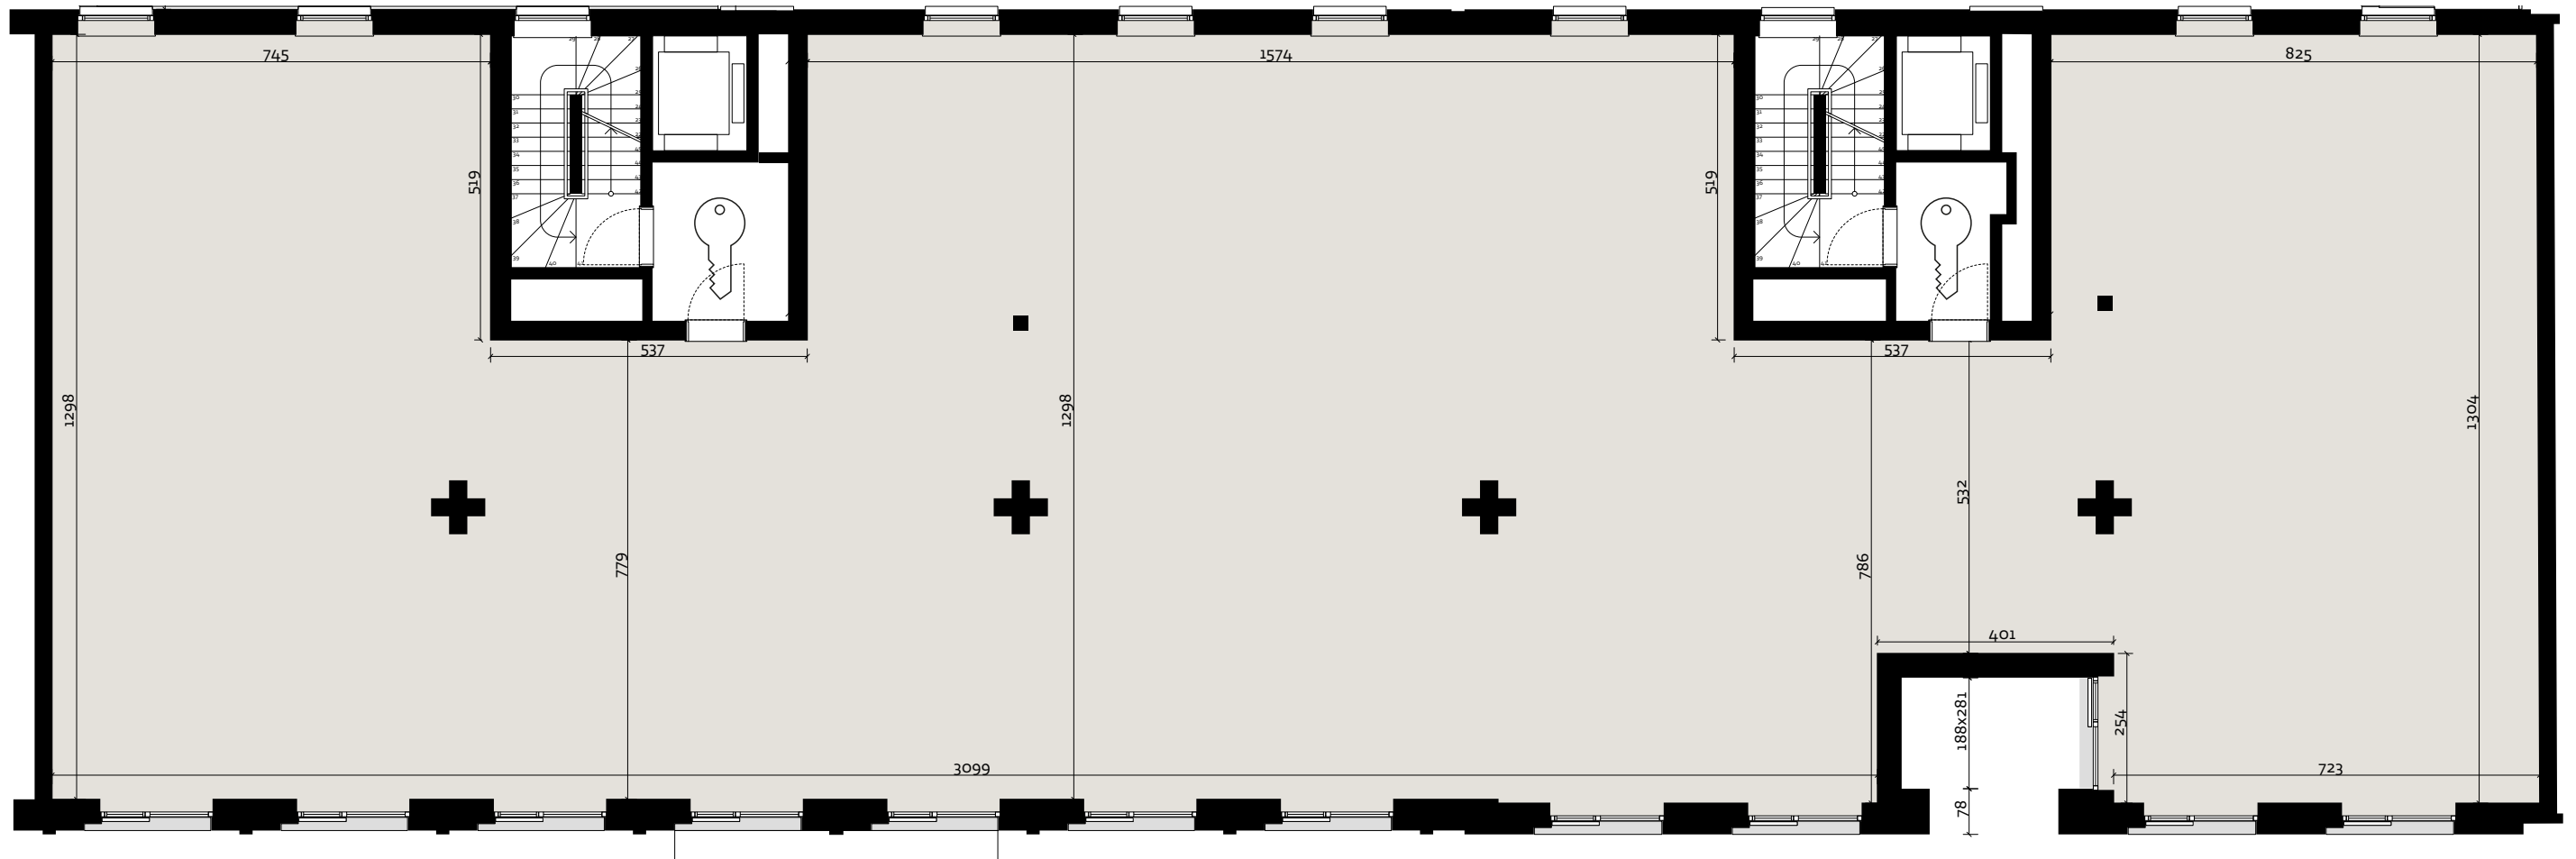

## KANTOOR RUIMTE 1.01

Oppervlakte: kantoor 537 m<sup>2</sup>

1.01  
KANTOOR RUIMTE