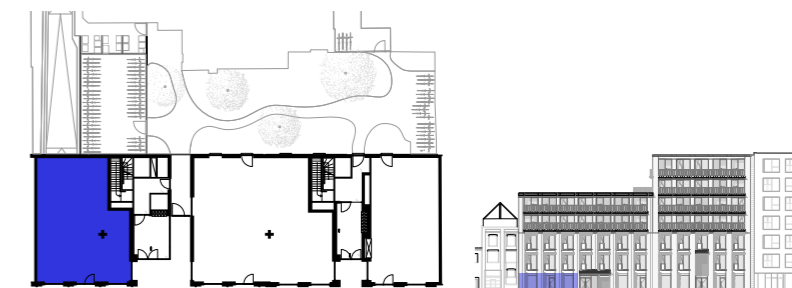

# GELIJKVLOERS

## COMMERCIEËLE RUIMTE 0.03

Oppervlakte: commerciële ruimte 131 m<sup>2</sup>

GELIJKVLOERS

VOORGEVEL

ACHTERGEVEL

INPLANTINGSPLAN