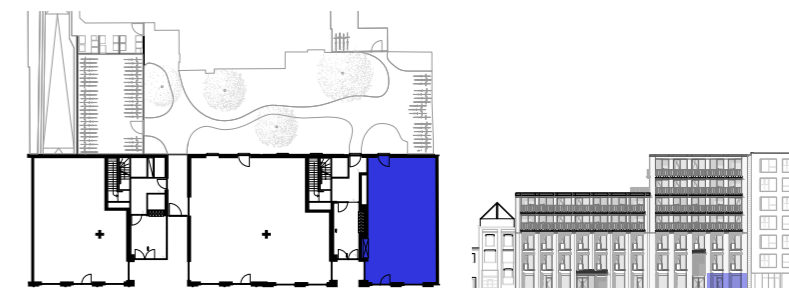

GELIJKVLOERS

COMMERCIEËLE RUIMTE 0.01

Oppervlakte: commerciële ruimte 109 m²

GELIJKVLOERS

VOORGEVEL

ACHTERGEVEL

INPLANTINGSPLAN