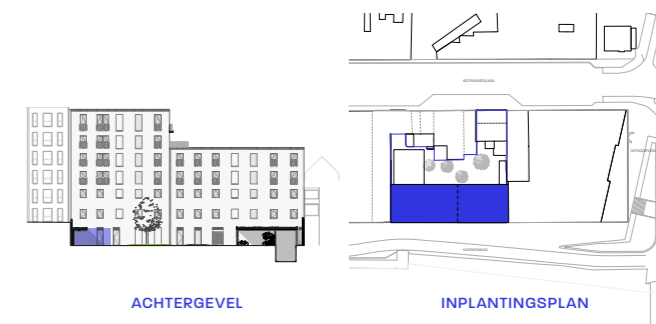

GELIJKVLOERS

COMMERCIEËLE RUIMTE 0.01

Oppervlakte: commerciële ruimte 109 m²

GELIJKVLOERS

VOORGEVEL

ACHTERGEVEL

INPLANTINGSPLAN