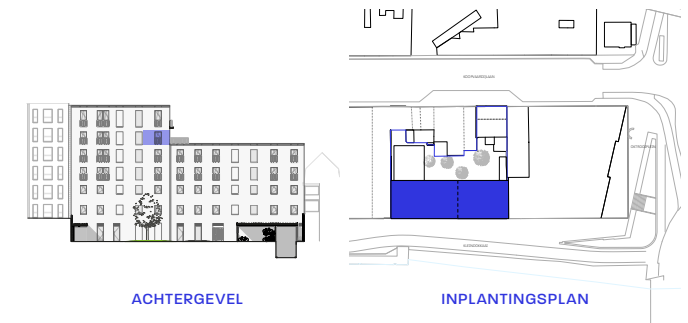

5° VERDIEPING

APPARTEMENT A5.12

Oppervlakte: appartement 116 m²
terras 50 m²

5° VERDIEPING

VOORGEVEL

ACHTERGEVEL

INPLANTINGSPLAN