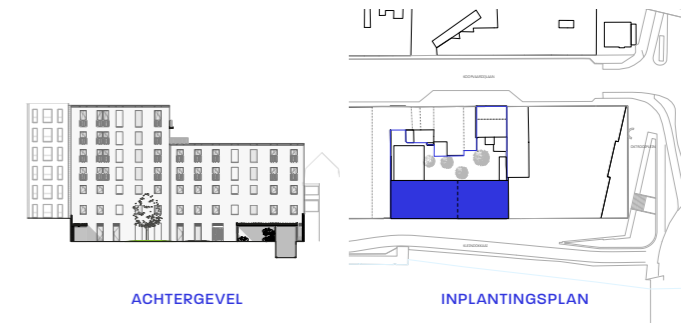

# 4° VERDIEPING

## APPARTEMENT A4.09

Oppervlakte: appartement 69 m<sup>2</sup>  
terras 14 m<sup>2</sup>

4° VERDIEPING

VOORGEVEL

ACHTERGEVEL

INPLANTINGSPLAN