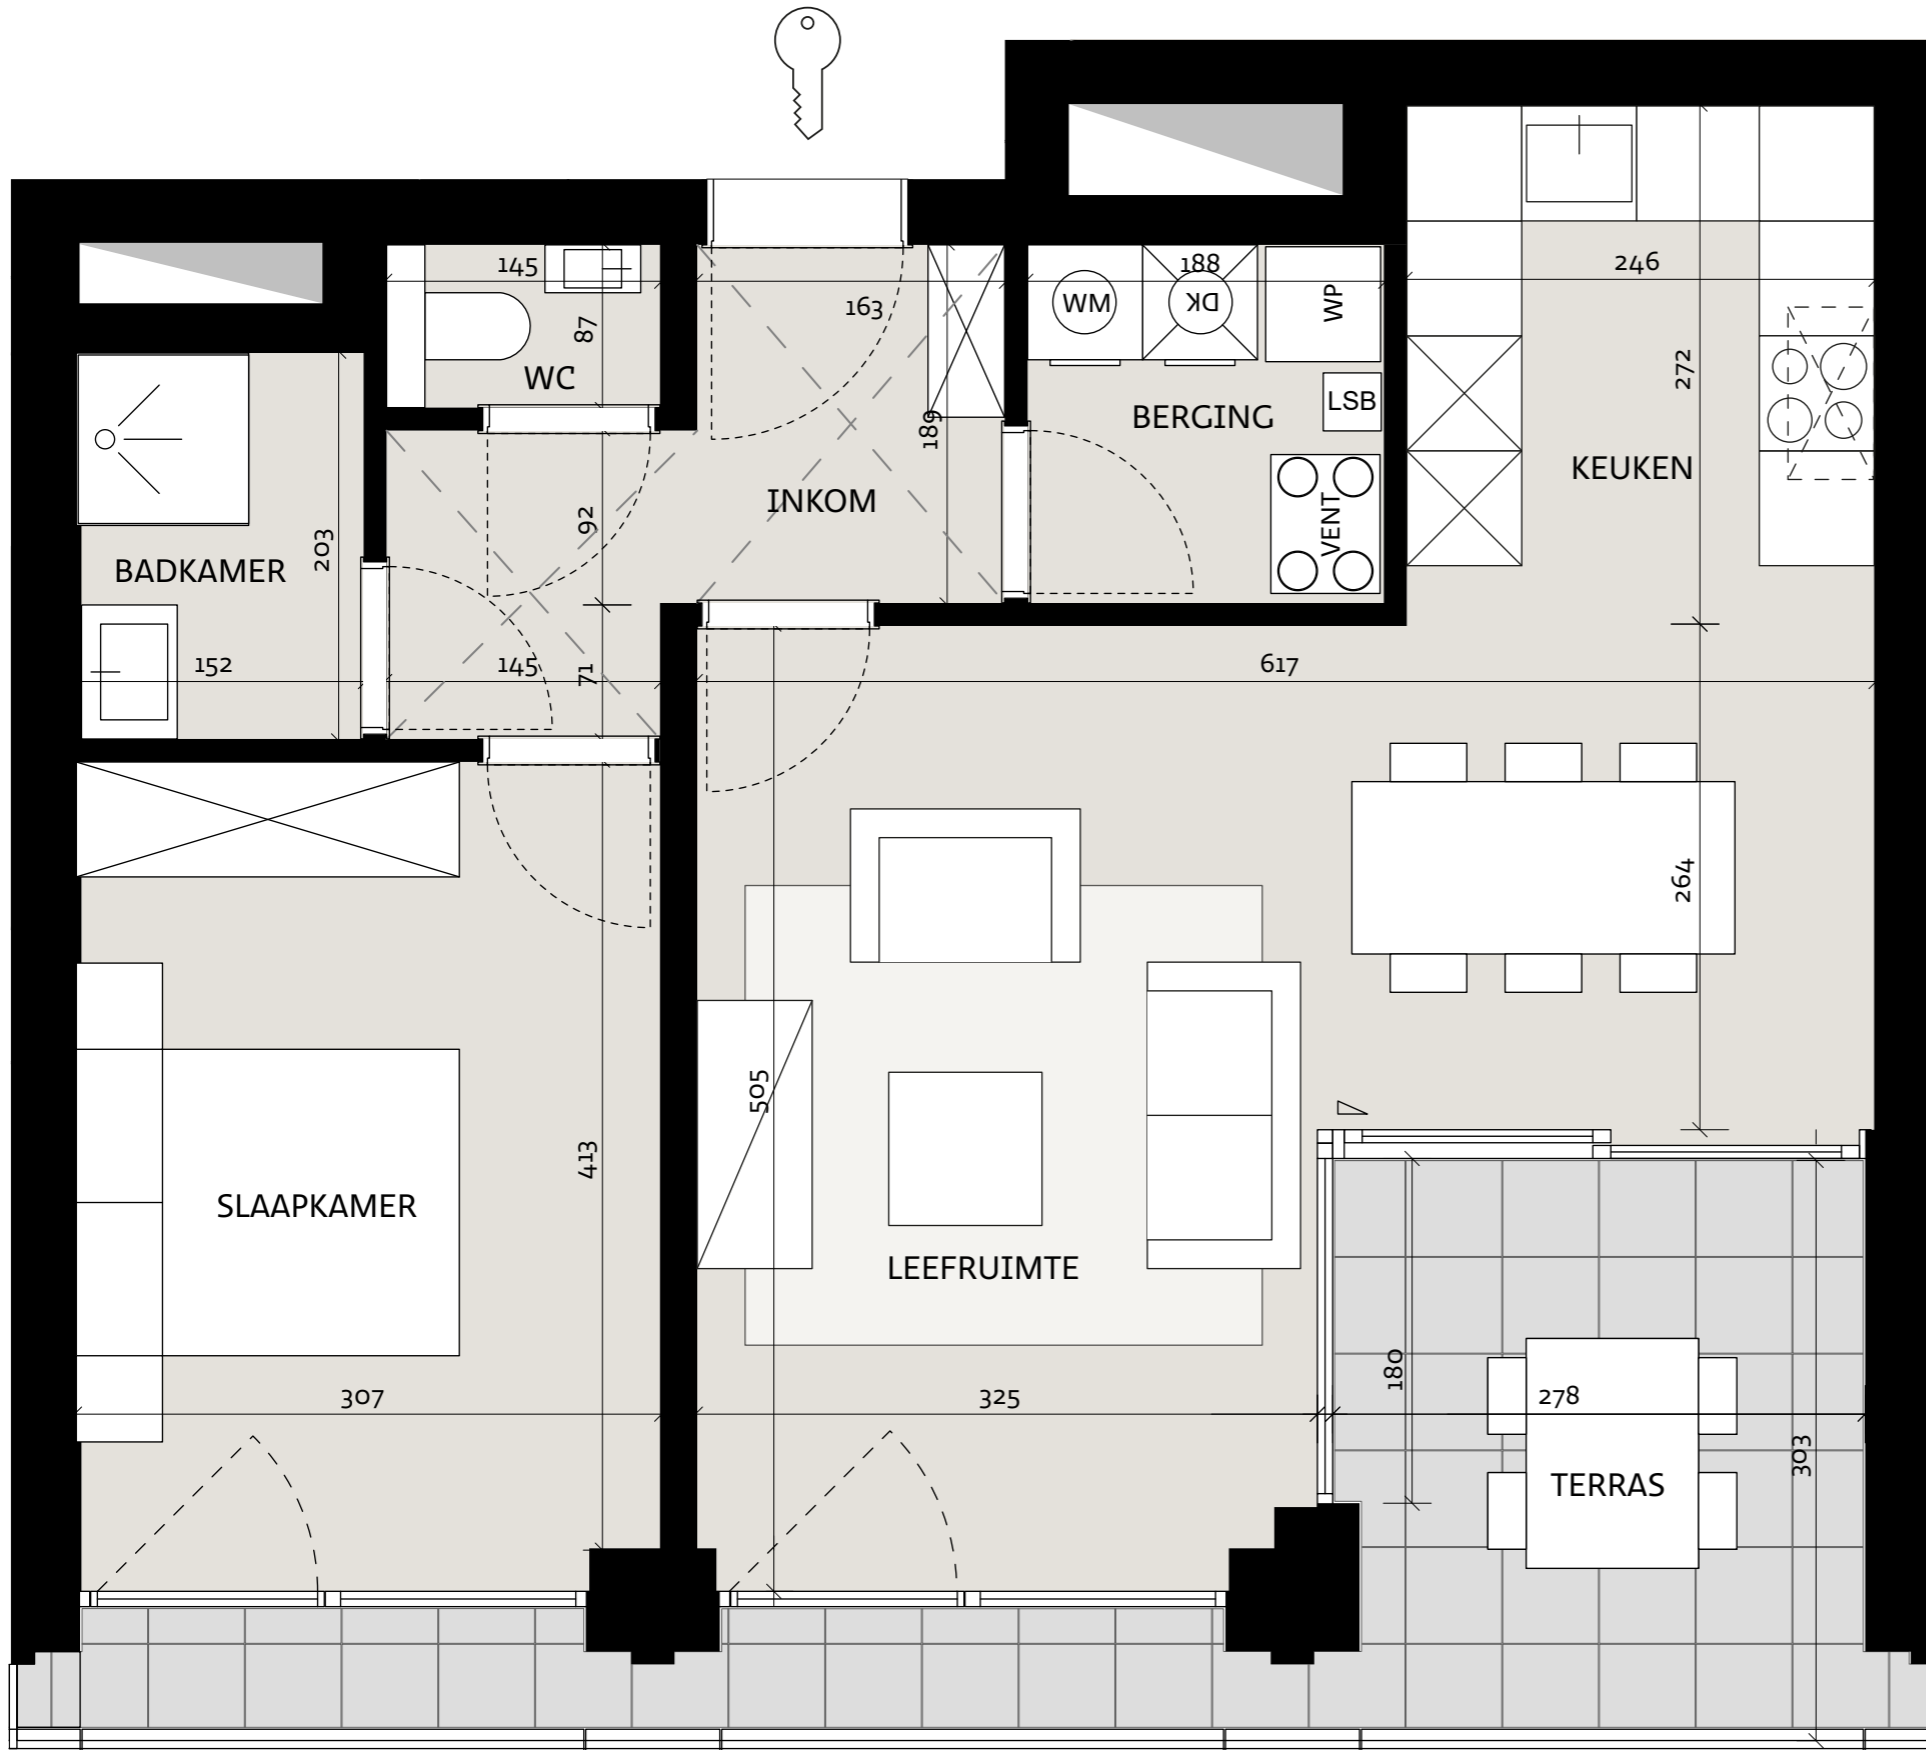

# 4° VERDIEPING

## APPARTEMENT A4.09

Oppervlakte: appartement 69 m<sup>2</sup>  
terras 14 m<sup>2</sup>

4° VERDIEPING

VOORGEVEL

ACHTERGEVEL

INPLANTINGSPLAN