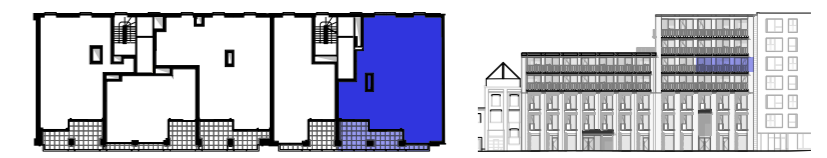

4° VERDIEPING

APPARTEMENT A4.06

Oppervlakte: appartement 128 m²
 terras 19 m²

4° VERDIEPING

VOORGEVEL

ACHTERGEVEL

INPLANTINGSPLAN