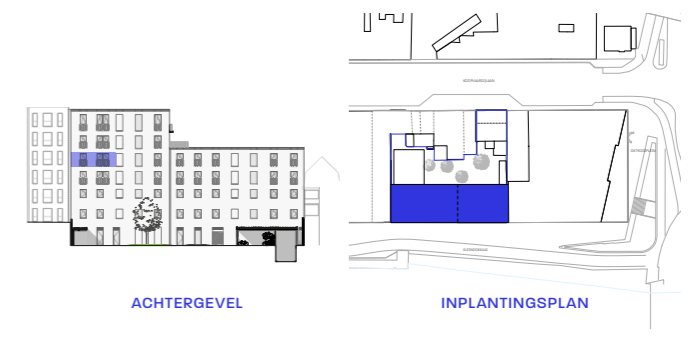

4° VERDIEPING

APPARTEMENT A4.06

Oppervlakte: appartement 128 m²
 terras 19 m²

4° VERDIEPING

VOORGEVEL

ACHTERGEVEL

INPLANTINGSPLAN