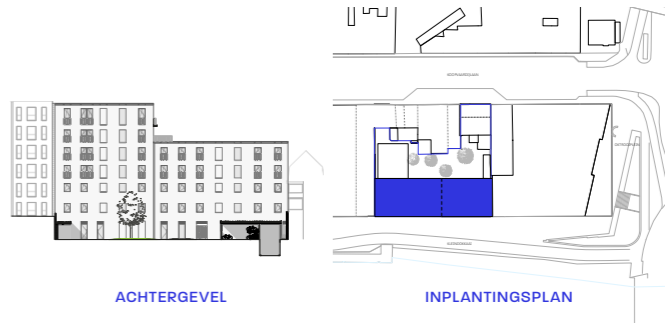

3° VERDIEPING

APPARTEMENT A3.04

Oppervlakte: appartement 68 m²
terras 14 m²

3° VERDIEPING

VOORGEVEL

ACHTERGEVEL

INPLANTINGSPLAN