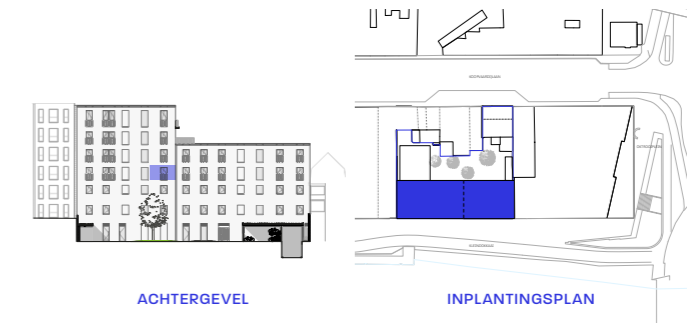

3° VERDIEPING

APPARTEMENT A3.02

Oppervlakte: appartement 75 m²
 terras 11 m²

3° VERDIEPING

VOORGEVEL

ACHTERGEVEL

INPLANTINGSPLAN